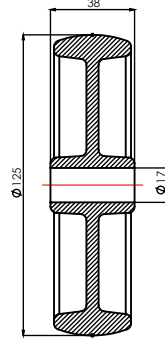

TEKER (Ø 125)

WHEEL (Ø 125)

KOD/CODE 10050

TEKER (Ø 150)

WHEEL (Ø 150)

KOD/CODE 100100

DÖNER TABLALI VE FRENLİ TEKER

PLATE FITTING BRAKE WHEEL

KOD/CODE 100150

PİMLİ VE FRENLİ SARHOŞ TEKER

WHEEL WITH PIN AND BRAKE

KOD/CODE 100200