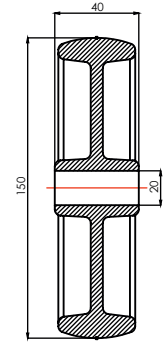

TEKER (Ø 125)

WHEEL (Ø 125)

KOD/CODE 10050

TEKER (Ø 150)

WHEEL (Ø 150)

KOD/CODE 100100

DÖNER TABLALI VE FRENLİ TEKER

PLATE FITTING BRAKE WHEEL

KOD/CODE 100150

PİMLİ VE FRENLİ SARHOŞ TEKER

WHEEL WITH PIN AND BRAKE

KOD/CODE 100200