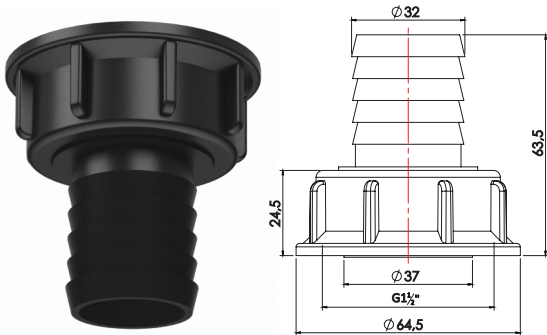

SOMUNLU REKOR (G1 ½" Ø 32x37)

HOSETAIL FOR FLY NUT (G1 ½" Ø 32x37)

SOMUN (G1 ½"

LOCK NUT (G1 ½"

KOD/CODE 30052

ORİNG (Ø 27x4)

O-RING (Ø 27x4)

KOD/CODE 30603

REKOR (G1 ½" Ø 32x37

HOSETAIL FOR

FLY NUT (G1 ½" Ø 32x37)

KOD/CODE 30901

KOD/CODE 30900