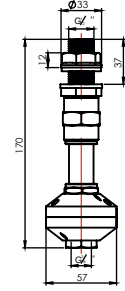

DOLDURUCU REKORU (Ø32)

FILLING HOSETAIL (Ø32)

KOD/CODE

11300

DEPO YIKAMA FISKİYESİ

TANK RINSING JET

KOD/CODE

11400