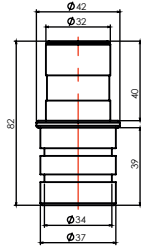

DOLDURUCU REKORU (Ø32)

FILLING HOSETAIL (Ø32)

KOD/CODE

11300

DEPO YIKAMA FISKİYESİ

TANK RINSING JET

KOD/CODE

11400