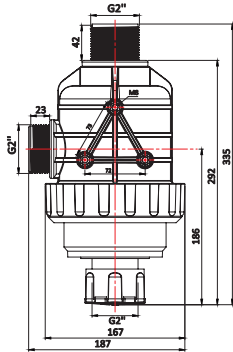

220 LT. ÇEK VALFLİ FİLTRE

220 LT. SUCTION FILTER

KOD/CODE **20050**