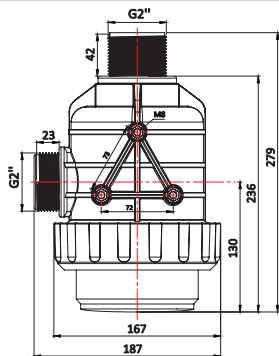

220 LT. STANDART FİLTRE

220 LT. STANDARD FILTER

KOD/CODE **20060**

FİLTRE ANAHTAR

FILTER KEY

KOD/CODE **20011**

SOMUNLU DİRSEK (Ø 32x3)

HOSETAIL FOR FLY NUT (Ø 32x3)

KOD/CODE **30750**

SÜZGEÇ

CARTRIDGE

KOD/CODE **20053**

FİLTRE ANAHTAR

FILTER KEY

KOD/CODE **20051**

SOMUNLU DİRSEK (Ø 32x4)

HOSETAIL FOR FLY NUT (Ø 32x4)

KOD/CODE **30500**

SÜZGEÇ

CARTRIDGE

KOD/CODE **20053**

FİLTRE ANAHTAR

FILTER KEY

KOD/CODE **20051**

SOMUNLU DİRSEK (Ø 32x4)

HOSETAIL FOR FLY NUT (Ø 32x4)

KOD/CODE **30500**

SÜZGEÇ

CARTRIDGE

KOD/CODE **20053**