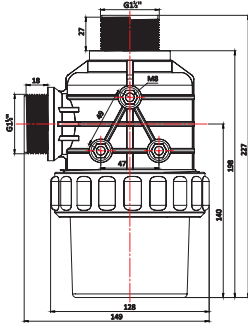

## 160 LT. ÇEK VALFLİ FİLTRE

160 LT. SUCTION FILTER

KOD/CODE **20040**