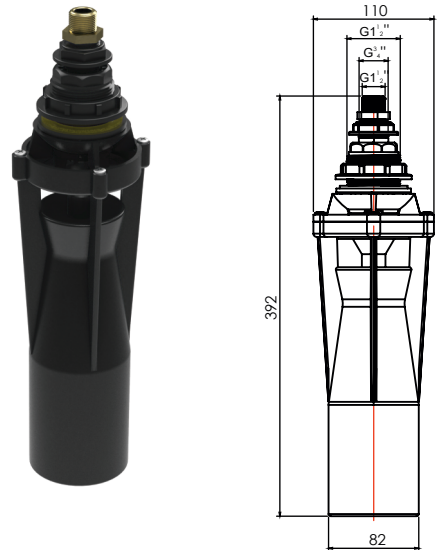

KARIŞTIRICI

AGIGATOR

KOD/CODE **10700**

KOD/CODE **10800**