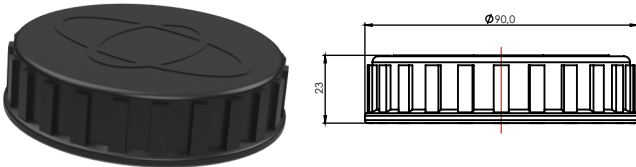

TEMİZ SU KAPAĞI (PASOLU)

PASSED CLEAN TANKS COVER

TEMİZ SU KAPAĞI (KİLİTLİ)

LOCKED CLEAN TANKS COVER

KOD/CODE **10500**

KOD/CODE **10600**

TEMİZ SU KAPAĞI

CLOSED LID (Ø 9 CM.)