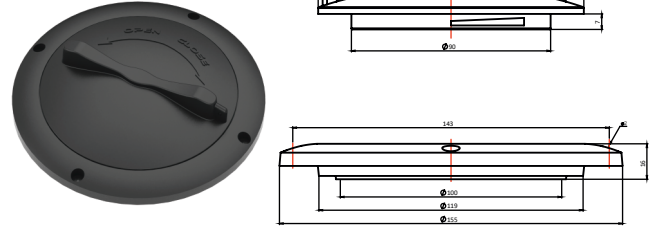

TEMİZ SU KAPAĞI (PASOLU)

PASSED CLEAN TANKS COVER

TEMİZ SU KAPAĞI (KİLİTLİ)

LOCKED CLEAN TANKS COVER

KOD/CODE **10500**

KOD/CODE **10600**

TEMİZ SU KAPAĞI

CLOSED LID (Ø 9 CM.)