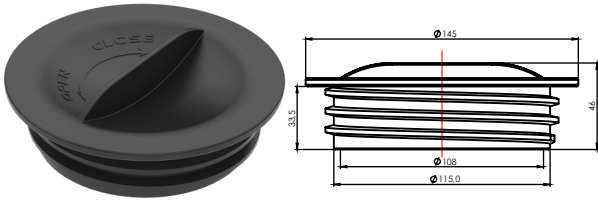

TEMİZ SU KAPAĞI (PASOLU)

PASSED CLEAN TANKS COVER

TEMİZ SU KAPAĞI (KİLİTLİ)

LOCKED CLEAN TANKS COVER

KOD/CODE **10500**

KOD/CODE **10600**

TEMİZ SU KAPAĞI

CLOSED LID (Ø 9 CM.)